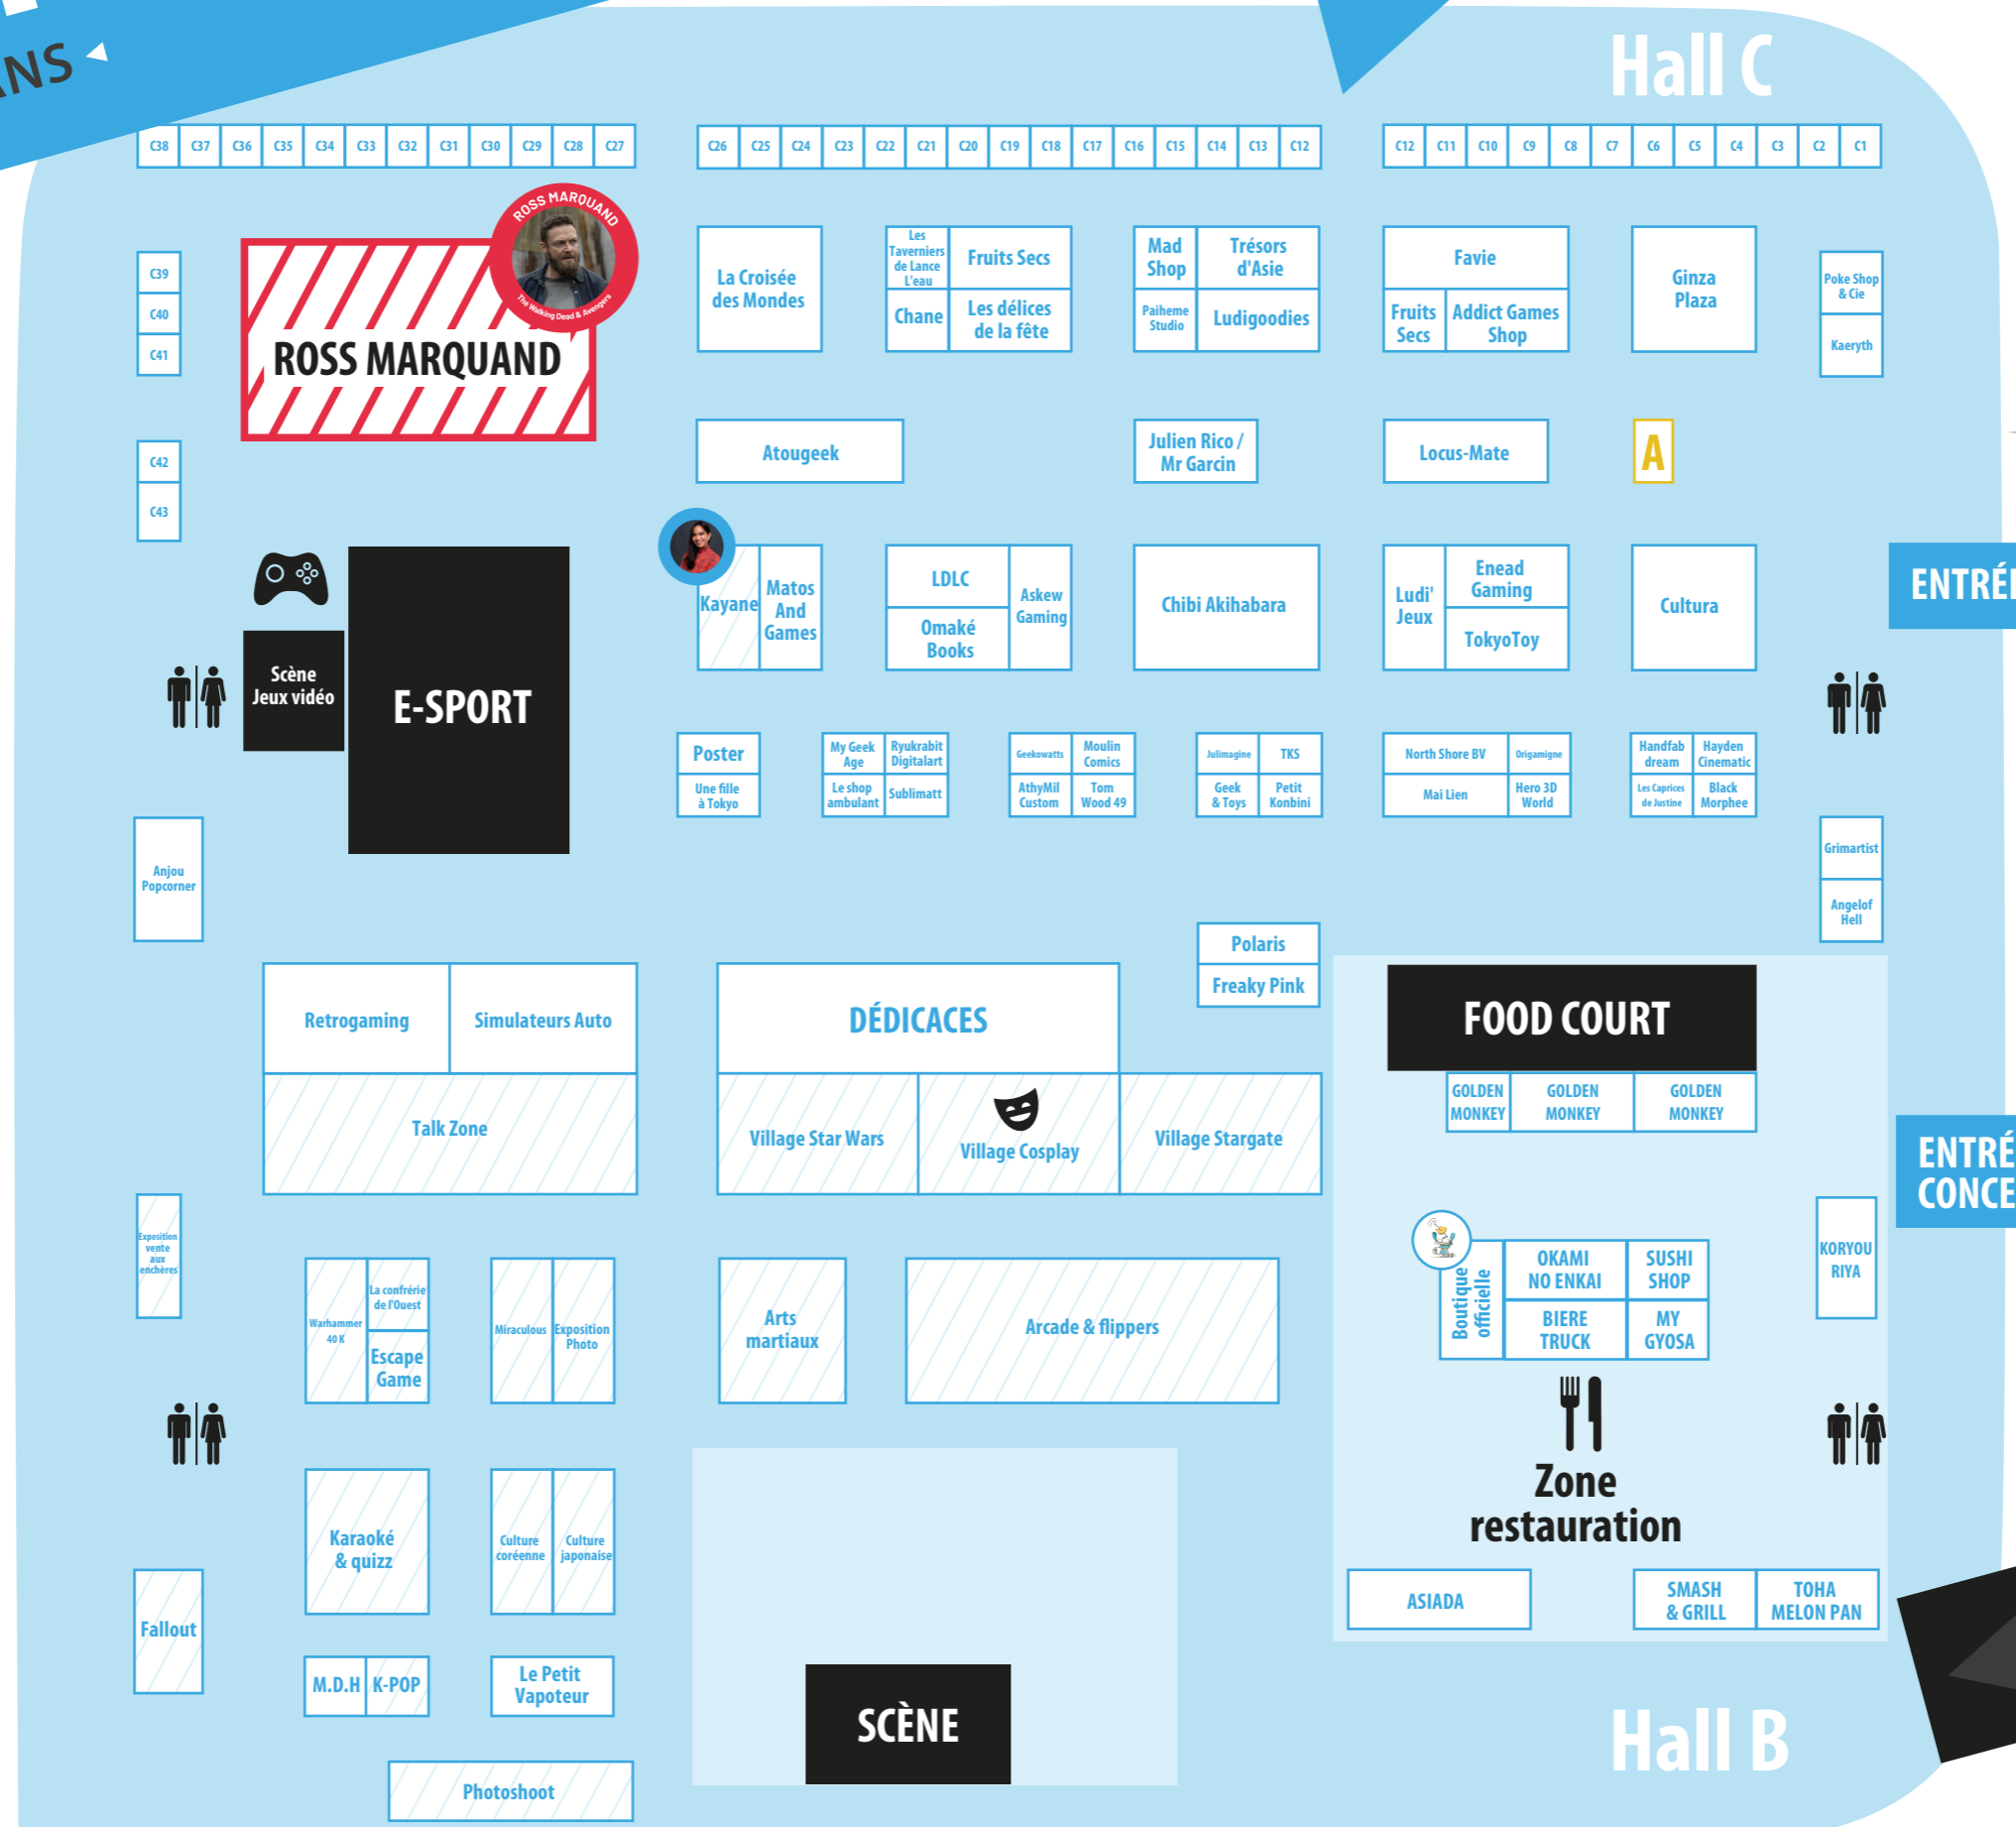

# PLAN DU GEEK LIFE

## FESTIVAL LE MANS

- C1 Alekskawai
- C2 Anaëlle Métairie
- C3 Anazel
- C4 La forge aux récits
- C5 Apo.lolo.Art
- C6 Art\_cha.ringan
- C7 Buczko Romain
- C8 Cam and DM
- C9 Chewibacca
- C10 Coeur Acier
- C11 BatFactory
- C12 Comptoir de Féerie
- C13 Ctnplant
- C14 Cyrskady and Teko
- C15 Colombe Lestrat
- C16 Hoshigamie
- C17 Kish and Loup
- C18 Sturdy Art
- C19 Elisabet Guillot Auteur
- C20 Thibandit
- C21 YBPK Studio
- C22 Jajapinkpeach
- C23 M.A Rozen
- C24 Nemesys Prod
- C25 Charline Homet
- C26 Pop Culture Bic
- C27 Normandy Makers
- C28 Bubblee
- C29 Gyla Paris
- C30 Jeux et des Médiévaux
- C31 Julien Vergé
- C32 Opopoculture
- C33 Pokepiplouf
- C34 L'âme du cidre
- C35 Marie Conrad
- C36 Fan'Art
- C37 Hatchy-Bridy
- C38 Favoléa
- C39 Sactevabien
- C40 Origamily
- C41 Jay-Sama Style
- C42 Morgane-Do-Art
- C43 Irasuto